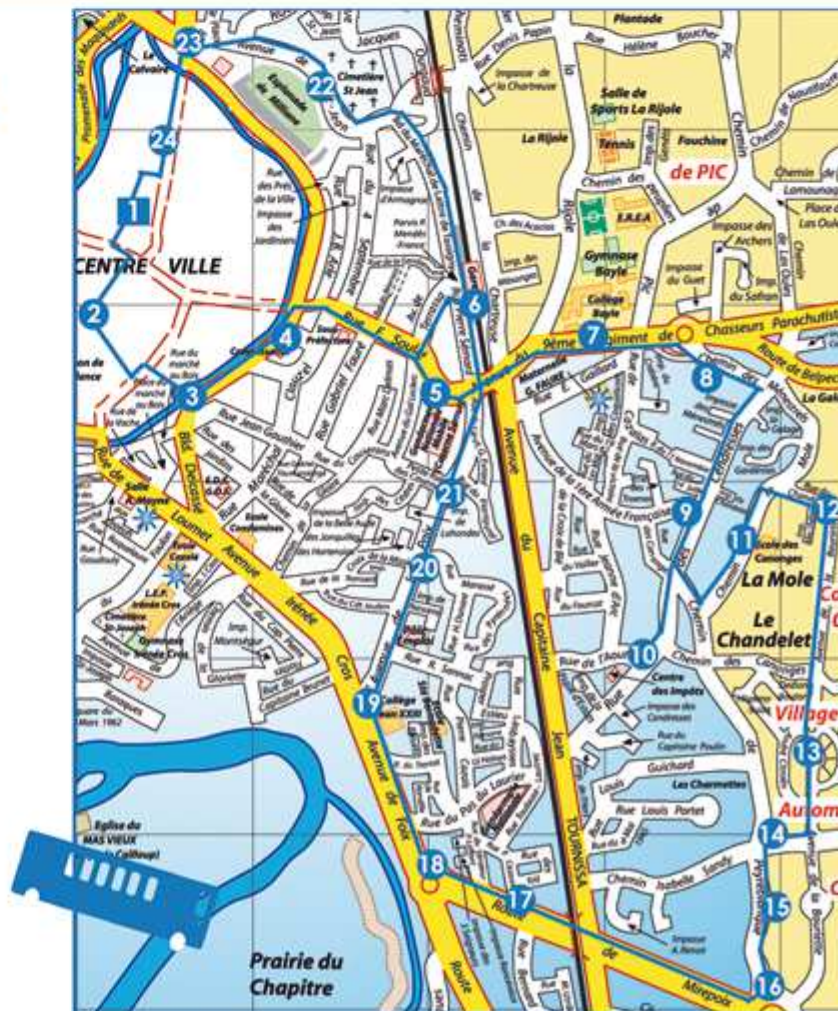

Bouger à Pamiers
c'est gratuit !

Navettes urbaines

4 Bouchonne

Les Mardis, jeudis, samedis - Hors Jours Fériés
Correspondance ligne 5

1 Bouchonne	09:00	14 Centre-ville-3 pigeons	09:15	12:00
2 Majorelle	09:01	13 Ecole de Lestang	09:20	12:05
3 Montredon	09:02	12 Neptunia	09:20	12:05
4 Blaise Pascal	09:04	11 Impasse Mistral	09:21	12:06
5 Route de Villeneuve	09:06	9 Roques	09:23	12:08
6 Mermoz	09:08	10 Cavalerie	09:24	12:09
7 Châtaigneraie	09:10	8 Las Tourelles		12:10
8 Las Tourelles	09:11	7 Châtaigneraie		12:13
9 Roques	09:12	6 Mermoz		12:16
10 Cavalerie	09:14	5 Route de Villeneuve		12:18
11 Impasse Mistral	09:15	4 Blaise Pascal		12:18
12 Neptunia	09:16	3 Montredon		12:20
13 Ecole de Lestang	09:17	2 Majorelle		12:20
14 Centre-ville - 3 pigeons	09:19	1 Bouchonne		12:21

5 Coeur de ville

Du Lundi au Samedi - Hors Jours Fériés

1 Centre-ville - 3 pigeons	09:20	10:00	10:40	11:20
2 Hôtel de ville	09:21	10:01	10:41	11:21
3 Parc municipal	09:24	10:04	10:44	11:24
4 Gare routière	09:25	10:05	10:45	11:25
5 Monument aux morts	09:26	10:06	10:46	11:26
6 Gare SNCF	09:27	10:07	10:47	11:27
7 Collège Bayle	09:29	10:09	10:49	11:29
8 Ménestrels	09:31	10:11	10:51	11:31
9 Cendresses	09:33	10:13	10:53	11:33
10 Hôtel des Finances	09:34	10:14	10:54	11:34
11 Ecole des Canonnes	09:38	10:18	10:58	11:38
12 Chandelet	09:39	10:19	10:59	11:39
13 Village Auto	09:40	10:20	11:00	11:40
14 Bouriette	09:41	10:21	11:01	11:41
15 Peyreblanque	09:42	10:22	11:02	11:42
16 Rond Point Mirepoix	09:43	10:23	11:03	11:43
17 Bernard Saisset	09:44	10:24	11:04	11:44
18 Rond Point Pavillon	09:45	10:25	11:05	11:45
19 Jean XXIII	09:46	10:26	11:06	11:46
20 Pôle Emploi	09:47	10:27	11:07	11:47
21 Caserne Sarut	09:49	10:29	11:09	11:49
6 Gare SNCF	09:51	10:31	11:11	11:51
22 Cimetière St Jean	09:54	10:34	11:14	11:54
23 Ecole de Lestang	09:56	10:36	11:16	11:56
24 Gabriel Péri	09:57	10:37	11:17	11:57
1 Centre-ville - 3 pigeons	09:58	10:38	11:18	11:58