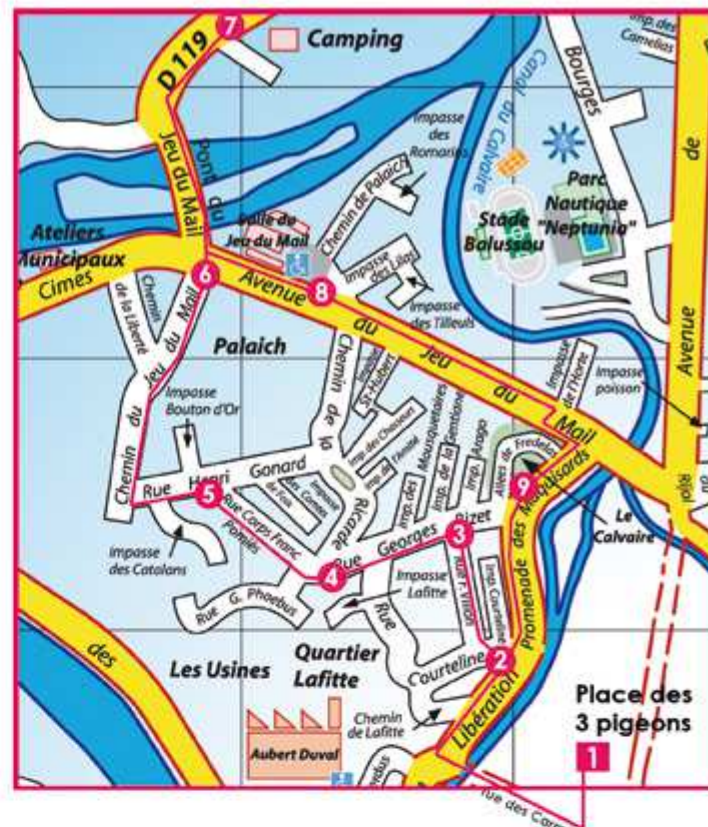

5 Coeur de ville

Du Lundi au Samedi - Hors Jours Fériés

1 Centre-ville - 3 pigeons	09:20	10:00	10:40	11:20
2 Hôtel de ville	09:21	10:01	10:41	11:21
3 Parc municipal	09:24	10:04	10:44	11:24
4 Gare routière	09:25	10:05	10:45	11:25
5 Monument aux morts	09:26	10:06	10:46	11:26
6 Gare SNCF	09:27	10:07	10:47	11:27
7 Collège Bayle	09:29	10:09	10:49	11:29
8 Ménestrels	09:31	10:11	10:51	11:31
9 Cendresses	09:33	10:13	10:53	11:33
10 Hôtel des Finances	09:34	10:14	10:54	11:34
11 Ecole des Canonnes	09:38	10:18	10:58	11:38
12 Chandelet	09:39	10:19	10:59	11:39
13 Village Auto	09:40	10:20	11:00	11:40
14 Bouriette	09:41	10:21	11:01	11:41
15 Peyreblanque	09:42	10:22	11:02	11:42
16 Rond Point Mirepoix	09:43	10:23	11:03	11:43
17 Bernard Saisset	09:44	10:24	11:04	11:44
18 Rond Point Pavillon	09:45	10:25	11:05	11:45
19 Jean XXIII	09:46	10:26	11:06	11:46
20 Pôle Emploi	09:47	10:27	11:07	11:47
21 Caserne Sarut	09:49	10:29	11:09	11:49
6 Gare SNCF	09:51	10:31	11:11	11:51
22 Cimetière St Jean	09:54	10:34	11:14	11:54
23 Ecole de Lestang	09:56	10:36	11:16	11:56
24 Gabriel Péri	09:57	10:37	11:17	11:57
1 Centre-ville - 3 pigeons	09:58	10:38	11:18	11:58

2 Gloriette

Correspondance ligne 5
Les Mardis, jeudis et samedis - Hors Jours Fériés

1 Centre-ville - 3 pigeons	08:32	8 La Gloriette	08:44
2 Hôtel de ville	08:33	7 Ariège	08:46
3 Cours Joseph Rambaud	08:36	6 Cimetière St Joseph	08:48
4 Maison de Service au Public	08:37	5 Le Faulon	08:49
5 Le Faulon	08:39	4 Maison de Service au Public	08:50
6 Cimetière St Joseph	08:40	3 Cours Joseph Rambaud	08:51
7 Ariège	08:42	R Rigail	08:54
8 La Gloriette	08:44	V Vicaria	08:55
		P Pont Neuf	08:57
		1 Centre-ville - 3 pigeons	09:00