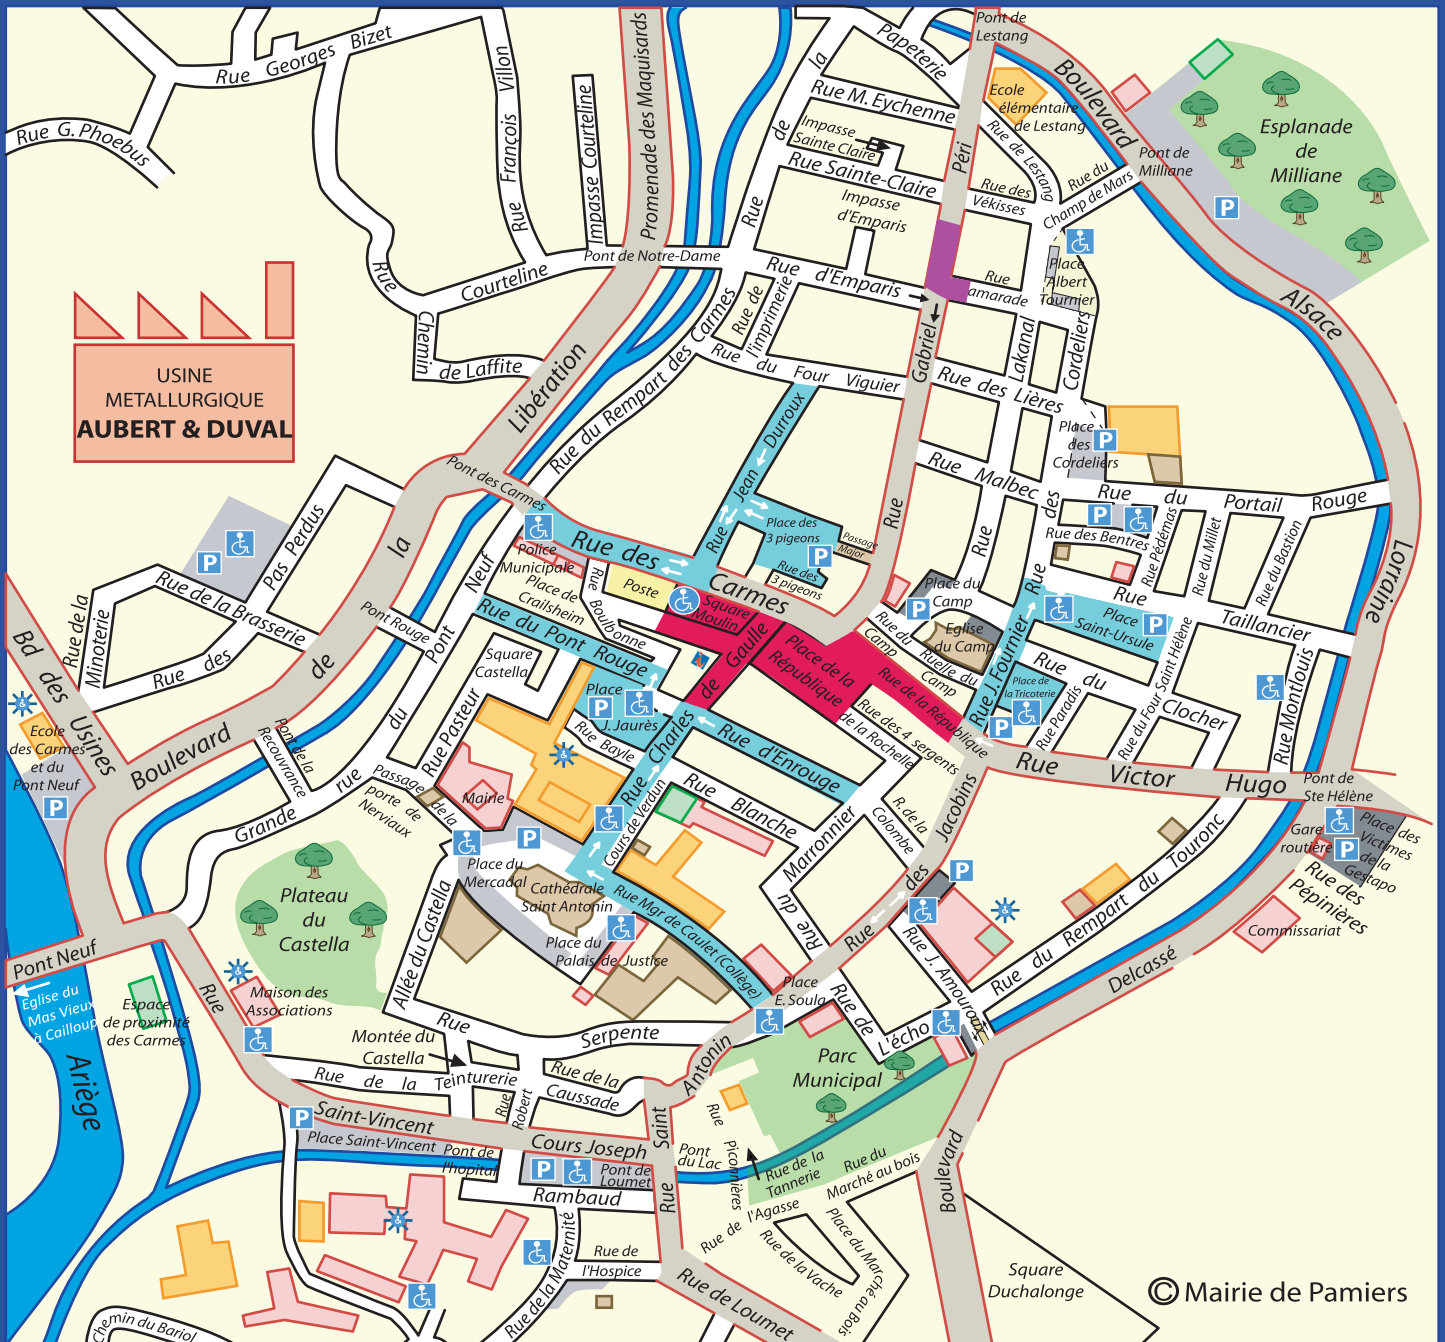

Plan de circulation

Phase : Rue de la République

© Mairie de Pamiers

- Rues fermées pour travaux
- Accès aux parkings du centre-ville
- ↗ Sens de circulation
- Rues fermées cause bâtiments en péril

Le stationnement reste gratuit pendant la première heure et demi

LE NOUVEAU CŒUR
DE pamiers